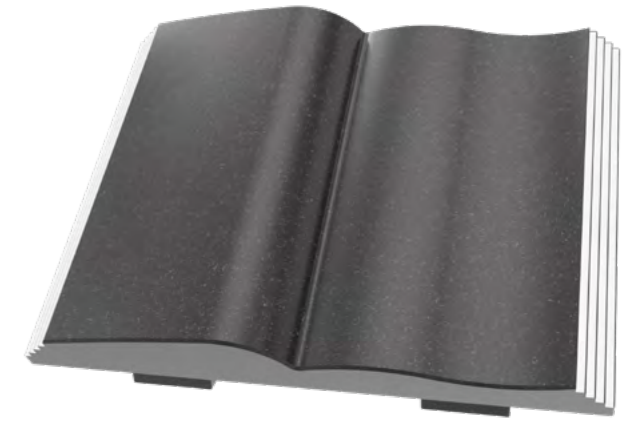

LVO4

40 x 30 x 6

50 x 35 x 6