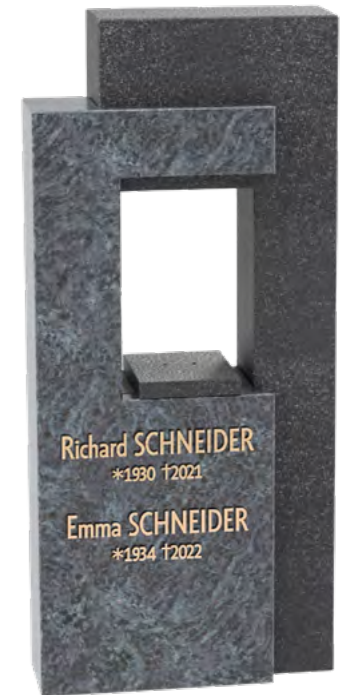

**Neu**

**STELE Nr. 11A**  
(Colcin 8036-11A)

Höhe 80 cm  
Stärke 16 cm  
Gesamtbreite 36 cm

**STELE Nr. 11**  
(Colcin 8036-11)

Höhe 80 cm  
Stärke 16 cm  
Gesamtbreite 36 cm

(Beispiel in Multicolor Rot mit Ind. Schwarz geschliffen)

**STELE Nr. 9**  
(Colcin 8036-9)

Höhe 70/80 cm  
Stärke 15 cm  
Gesamtbreite 36 cm

**Neu**

**STELE Nr. 11C**  
(Colcin 8036-11C)

Höhe 80 cm  
Stärke 16 cm  
Gesamtbreite 36 cm

**Neu**

**STELE Nr. 11B**  
(Colcin 8036-11B)