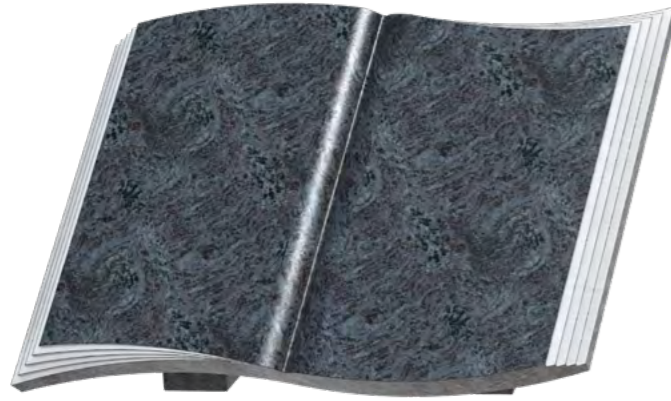

**HERZ 3535B**  
35 x 35 x 10  
Gewölbte polierte Oberfläche

**HERZ 2828B**  
28 x 28 x 6

**HERZ 2020P**  
20 x 20 x 8/2  
Geneigte polierte Oberfläche

**HERZ 4040P**  
40 x 40 x 10/4

**Option Herz Sockel**  
12 x 12 x 6/3

Nur in Indisch Schwarz

**INDISCH SCHWARZ**

**HERZ**  
40 x 30 x 3  
Mit 2 Granitstützen

Gedenkplatten, Bücher

Bearbeitungen : poliert, geschliffen oder satiniert  
Mit Granitstützen

**LVO2**

42 x 30 x 6

50 x 35 x 6