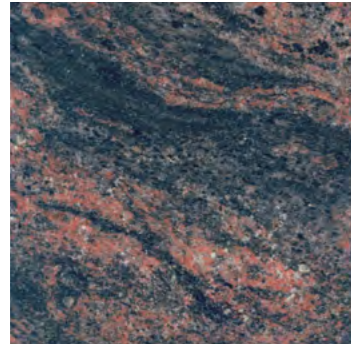

INDISCH AURORA