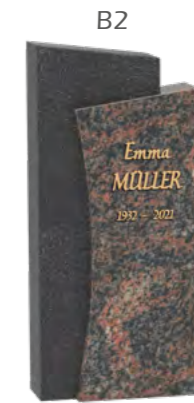

**STELE Nr. 6**  
(Colcin 8036-6)

Höhe 70/80 cm  
Stärke 15 cm  
Gesamtbreite 36 cm

(Beispiel in Indisch Aurora mit Ind.Schwarz)

**STELE Nr. 8**  
(Colcin 8036-8)

Höhe 70/80 cm  
Stärke 15 cm  
Gesamtbreite 36 cm