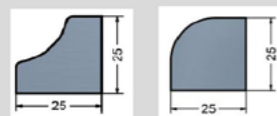

Breite x Länge 6 x H15 cm 8 x H 15 cm 6 x H20 cm 8 x H20 cm

80 x 80 cm

80 x 100 cm

100 x 100 cm

100 x 120 cm

**Einfassungen mit Sockel**

Granit: oben, außen und innen poliert  
Kalkstein, Marmor: oben, außen und innen geschliffen  
Frachtkosten auf Anfrage

Breite x Länge 6 x H15 cm 8 x H 15 cm 6 x H20 cm 8 x H20 cm

80 x 80 cm

80 x 100 cm

100 x 100 cm

100 x 120 cm

Option (Zusatz)  
Sockel mit Rundung nach innen oder außen

1/4 Kreis 18 x 18 cm

**Für Laternen**

Becherglas  
Nr. 1 ø90 H123 mm

Zylindrisches Glas  
Nr. 4 ø90 H140 mm  
Nr. 5 ø90 H154 mm  
Nr. 6 ø100 H154 mm  
Nr. 7 ø100 H178 mm

Schiebeglas  
Nr. 2 ø90 H117 mm  
Nr. 3 ø90 H164 mm  
Nr. 8 ø90 H134 mm  
Nr. 9 ø100 H178 mm