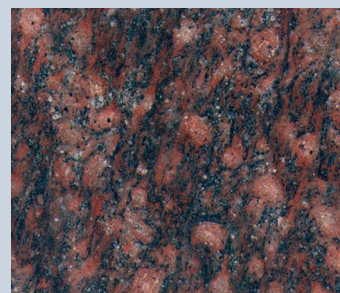

Andere Granite :
auf Anfrage
mit 20% Preisauflschlag

STAR RUBY