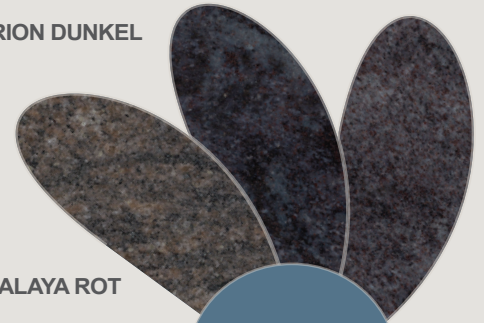

ORION DUNKEL

ORION MITTEL

HIMALAYA ROT

Wählen Sie aus
28 Materialien
Seite 18