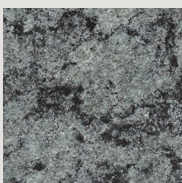

A1

A2

B1

B2

**STELE Nr. 10  
(Colcin 8042-10)**

Höhe 70/80 cm  
Stärke 15 cm  
Gesamtbreite 42 cm  
**20V860K21**

(Orion Mittel mit Ind.Schwarz satiniert)

LABRADOR BLAU

OLIVE GRÜN

ORION DUNKEL

ORION MITTEL

PARADISO LILAS

STEEL GREY

TARN GROSS MITTEL

VISCONT WHITE

Wählen Sie aus  
28 Materialien