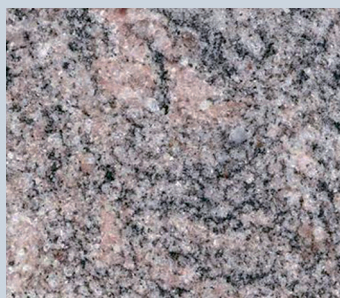

VERDE CANDEAS

VERDE SAN FRANCISCO

VIRGINIA BLACK

VISCONT WHITE

Andere Granite :  
auf Anfrage  
mit 20% Preisauflschlag

INDIAN JUPARANA

KINAWA GRAU

RAINBOW