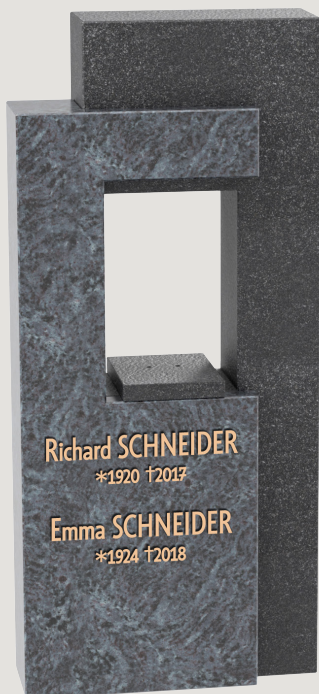

Höhe 70/80 cm  
Stärke 15 cm  
Gesamtbreite 36 cm

**20V895K21**

**STELE Nr. 09**  
(Colcin 8036-9)

Höhe 70/80 cm  
Stärke 15 cm  
Gesamtbreite 36 cm

**20V995K21**

(Orion Mittel mit Ind.Schwarz satiniert)

INDISCH AURORA