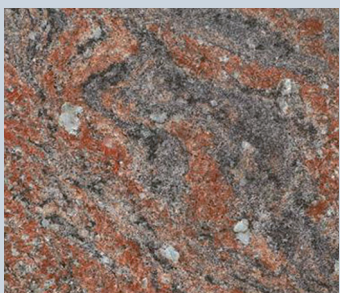

Andere Granite :
auf Anfrage
mit 20% Preisauflschlag

SHANGRILA