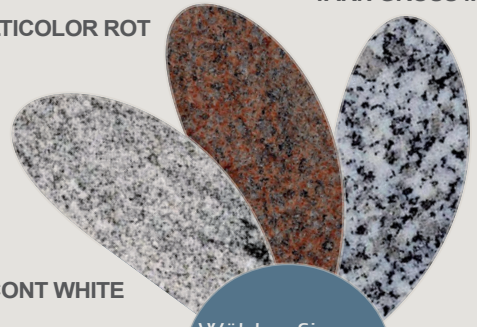

### PH2

45 x 32 x 6	<b>20V575K21</b>
60 x 42 x 6	<b>20V815K21</b>

(Orion Mittel)

**PH8**

42 x 30 x 6    **20V405K21**  
 50 x 35 x 6    **20V440K21**

MULTICOLOR ROT

TARN GROSS MITTEL

VISCONT WHITE

Wählen Sie aus  
 28 Materialien  
 Seite 18

**HERZ**

40 x 30 x 3    **20V305K21**  
 50 x 35 x 6    **20V490K21**

(Viscont White)

**HERZ 2828B**

28X28X8    **20V225K21**

**HERZ 3535B**

35X35X10    **20V289K21**