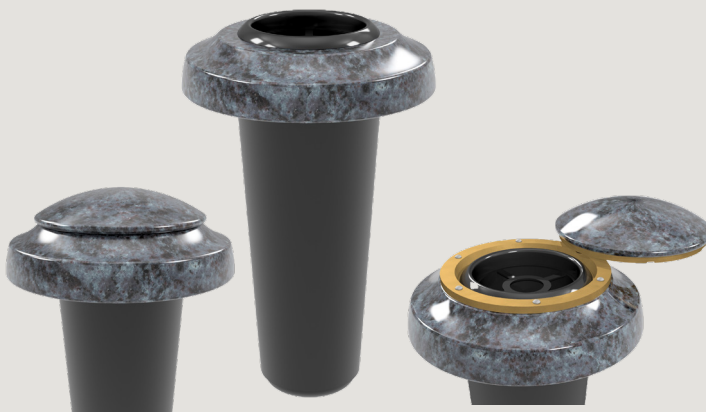

Prestige 17
Ø17 H4

- Ohne Deckel **20V145K21**
- Losem Deckel **20V215K21**
- Deckel & Scharnier **20V315K21**
  Plastikeinsatz Nr. 50 / 50 C