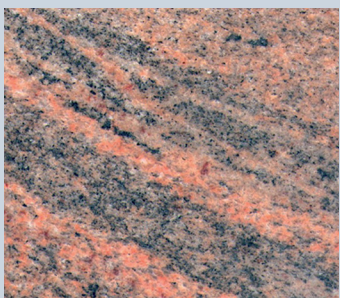

VERDE CANDEAS

VERDE SAN FRANCISCO

VIRGINIA BLACK

VISCONT WHITE

Andere Granite :  
auf Anfrage  
mit 20% Preisauflschlag

INDIAN JUPARANA

KINAWA GRAU

RAINBOW