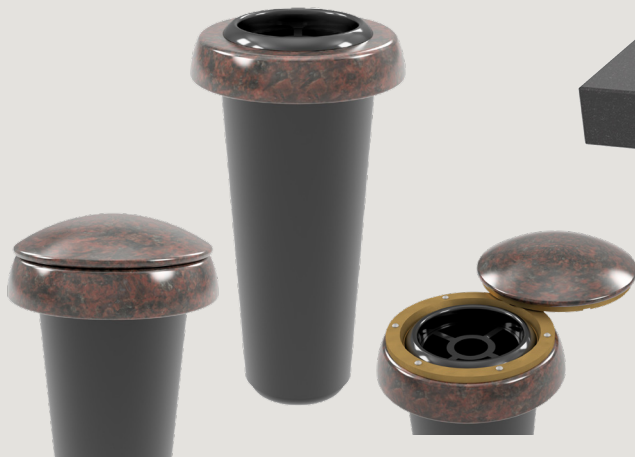

Dalia 14
Ø14 H3

- Ohne Deckel **20V129K21**
- Losem Deckel **20V199K21**
- Deckel & Scharnier **20V299K21**
  Plastikeinsatz Nr. 50 / 50 C