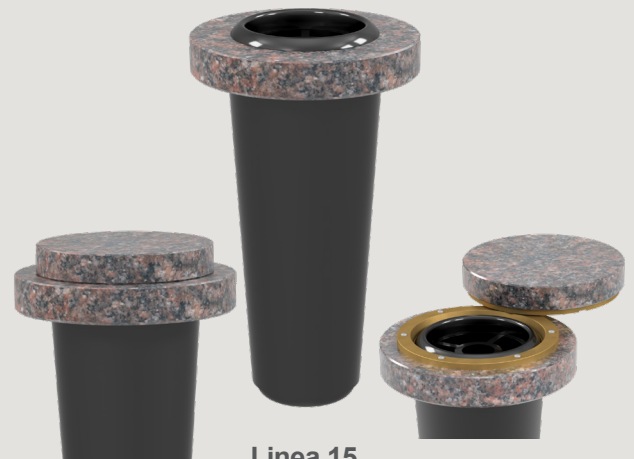

Linea 15
Ø15 H2.5

- Ohne Deckel **20V139K21**
- Losem Deckel **20V205K21**
- Deckel & Scharnier **20V305K21**
  Plastikeinsatz Nr. 50 / 50 C