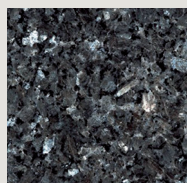

A1

A2

B1

B2

**STELE Nr. 10  
(Colcin 8042-10)**

Höhe 70/80 cm  
Stärke 15 cm  
Gesamtbreite 42 cm  
**20V860K21**

(Orion Mittel mit Ind.Schwarz satiniert)

LABRADOR BLAU

OLIVE GRÜN

ORION DUNKEL

ORION MITTEL

PARADISO LILAS

STEEL GREY

TARN GROSS MITTEL

VISCONT WHITE

Wählen Sie aus  
28 Materialien