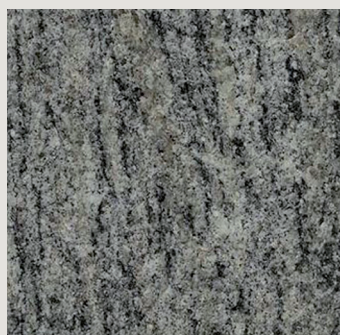

VERDE CANDEAS

VERDE SAN FRANCISCO

VIRGINIA BLACK

VISCONT WHITE

Andere Granite :  
auf Anfrage  
mit 20% Preisauflschlag

INDIAN JUPARANA

KINAWA GRAU

RAINBOW