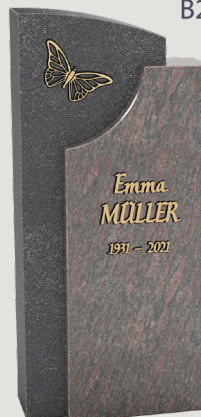

Ø33 H15 **20V315K21**  
Plastikeinsatz Nr. 25

Ø40 H18 **20V440K21**  
Plastikeinsatz Nr. 26

A1

A2

B1

B2

(Indisch Aurora mit Ind.Schwarz)

**STELE Nr. 06**  
(Colcin 8036-6)