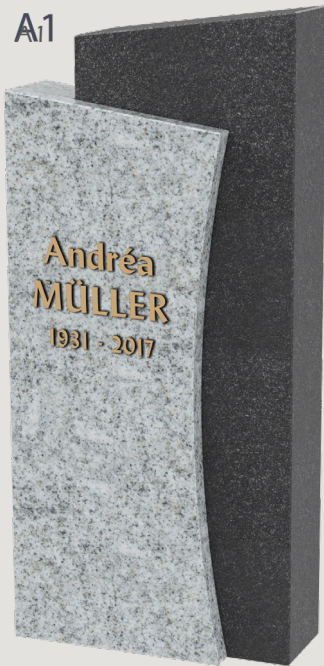

**STELE Nr. 08
(Colcin 8036-8)**

Höhe 70/80 cm
Stärke 15 cm
Gesamtbreite 36 cm
20V895K21

Vorderes Teil : Granit poliert
Kalkstein/Marmor geschliffen
Hinteres Teil : Indisch Schwarz satiniert
Andere Materialien/Bearbeitungen auf Anfrage

A1

A2

B1

B2

**STELE Nr. 10
(Colcin 8042-10)**

Höhe 70/80 cm
Stärke 15 cm
Gesamtbreite 42 cm
20V860K21

(Orion Mittel mit Ind.Schwarz satiniert)