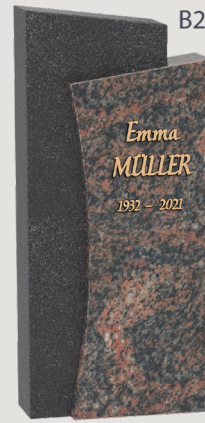

A1

A2

B1

B2

**STELE Nr. 10  
(Colcin 8042-10)**

Höhe 70/80 cm  
Stärke 15 cm  
Gesamtbreite 42 cm  
**20V860K21**

(Orion Mittel mit Ind.Schwarz satiniert)

LABRADOR BLAU

OLIVE GRÜN

ORION DUNKEL

ORION MITTEL

PARADISO LILAS

STEEL GREY

TARN GROSS MITTEL

VISCONT WHITE

Wählen Sie aus  
28 Materialien