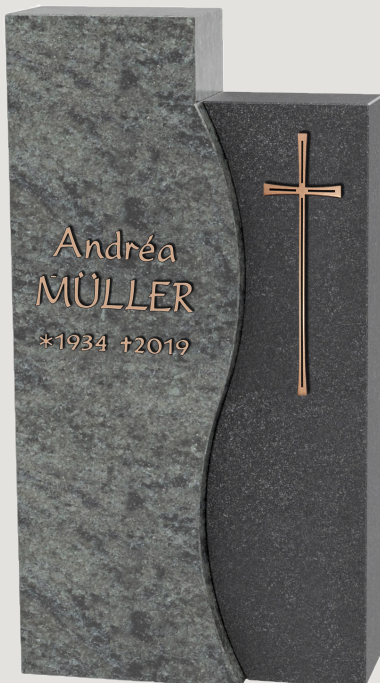

A1

A2

B1

B2

**STELE Nr. 10  
(Colcin 8042-10)**

Höhe 70/80 cm  
Stärke 15 cm  
Gesamtbreite 42 cm  
**20V860K21**

(Orion Mittel mit Ind.Schwarz satiniert)

LABRADOR BLAU