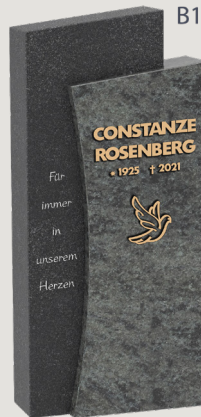

**STELE Nr. 08
(Colcin 8036-8)**

Höhe 70/80 cm
Stärke 15 cm
Gesamtbreite 36 cm
20V895K21

Vorderes Teil : Granit poliert
Kalkstein/Marmor geschliffen
Hinteres Teil : Indisch Schwarz satiniert
Andere Materialien/Bearbeitungen auf Anfrage

A1

A2

B1

B2

**STELE Nr. 10
(Colcin 8042-10)**

Höhe 70/80 cm
Stärke 15 cm
Gesamtbreite 42 cm
20V860K21

(Orion Mittel mit Ind.Schwarz satiniert)