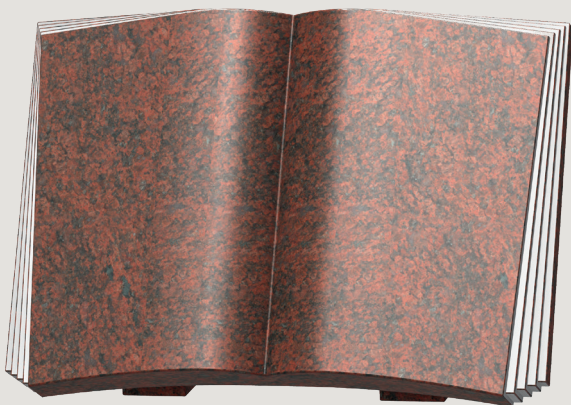

LVO3

35 x 25 x 6   **20V440K21**
40 x 30 x 6   **20V510K21**
50 x 35 x 6   **20V560K21**
50 x 35 x 8   **20V625K21**