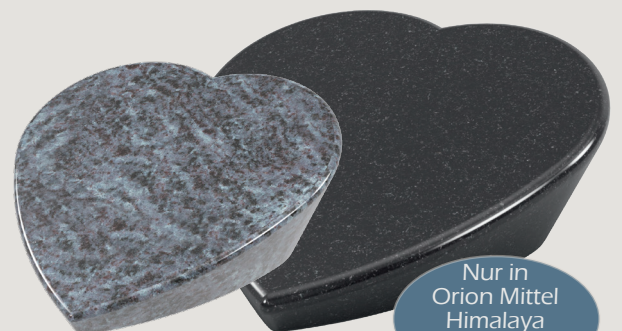

Wählen Sie aus  
 28 Materialien  
 Seite 18

**HERZ**

40 x 30 x 3    **20V305K21**  
 50 x 35 x 6    **20V490K21**

(Viscont White)

**HERZ 2828B**

28X28X8    **20V225K21**

**HERZ 3535B**

35X35X10    **20V289K21**

Gewölbte polierte Oberfläche

Nur in  
 Orion Mittel  
 Himalaya  
 Indisch Schwarz

**HERZ 2020P**

20x20x8/2    **20V119K21**

**HERZ 4040P**

40x40x10/4    **20V389K21**

Geneigte polierte Oberfläche

(Orion Mittel mit Vasenring Linea 15)