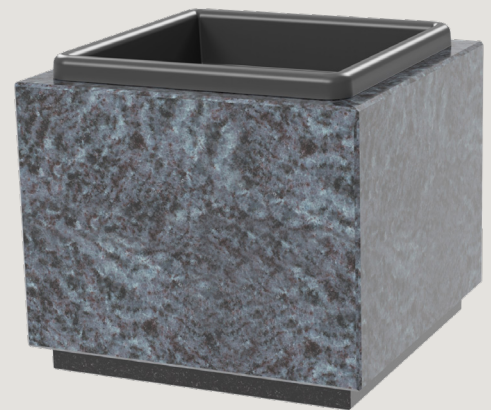

**Tulipe 23 / 27 / 30**

Ø12 H23 **20V180K21**  
Plastikeinsatz Nr. 46

Ø15 H27 **20V220K21**  
Plastikeinsatz Nr. 50

Ø20 H30 **20V330K21**  
Plastikeinsatz Nr. 51

Grundbearbeitung :  
Poliertes Naturstein mit plastikeinsatz  
Option : satiniert / geschliffen